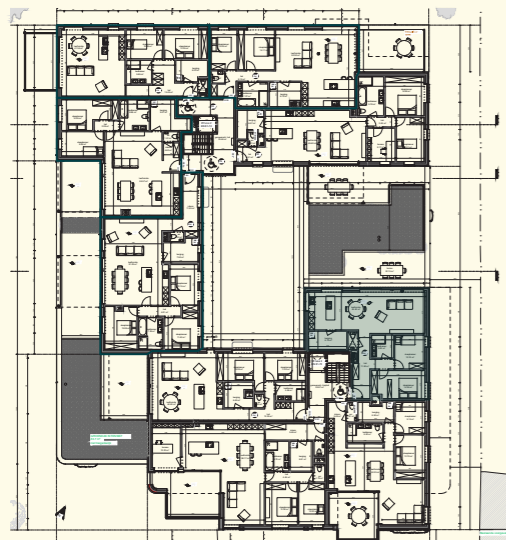

VOERHOF

LEEFDAAL

1e verdieping

1.6

2	1
Slaapkamers	Badkamer
117m ²	37m ²
Oppervlakte	Terras

ARDEA

Ardea NV

Steenweg op Leuven 1188,
1200 Sint-Lambrechts-Woluwe

info@ardea.be
www.ardea.be

Bovenstaande afbeelding is louter indicatief en niet bindend. De keukenopstelling is een voorstel voor inrichting. Bepalingen van het verkoopslastenboek zijn prioritair ten opzicht van het verkoopplan. De afmetingen en oppervlaktes zijn indicatief en niet bindend. De vermelde oppervlaktes zijn bruto oppervlaktes (inclusief buitenmuren, binnenmuren en de helft van de gemeenschappelijke muren). Alle meubilair en toebehoren zijn louter illustratief en maken geen deel uit van de verkoop