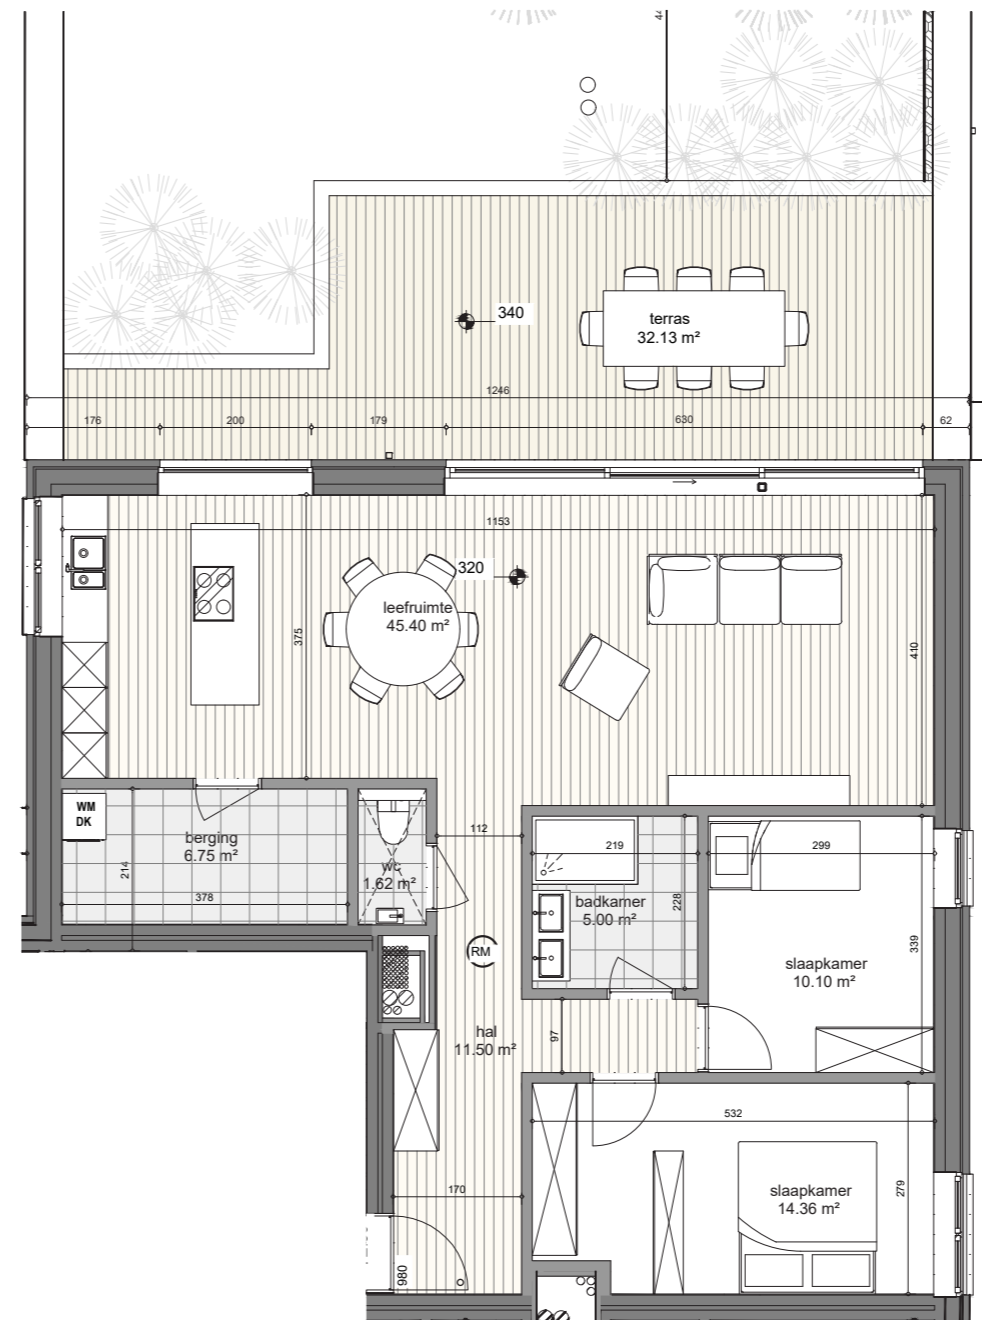

VOERHOF

LEEFDAAL

1e verdieping

1.6

2	1
Slaapkamers	Badkamer
117m ²	37m ²
Oppervlakte	Terras

ARDEA

Ardea NV

Steenweg op Leuven 1188,
1200 Sint-Lambrechts-Woluwe

info@ardea.be
www.ardea.be

Bovenstaande afbeelding is louter indicatief en niet bindend. De keukenopstelling is een voorstel voor inrichting. Bepalingen van het verkoopslastenboek zijn prioritair ten opzicht van het verkoopplan. De afmetingen en oppervlaktes zijn indicatief en niet bindend. De vermelde oppervlaktes zijn bruto oppervlaktes (inclusief buitenmuren, binnenmuren en de helft van de gemeenschappelijke muren). Alle meubilair en toebehoren zijn louter illustratief en maken geen deel uit van de verkoop