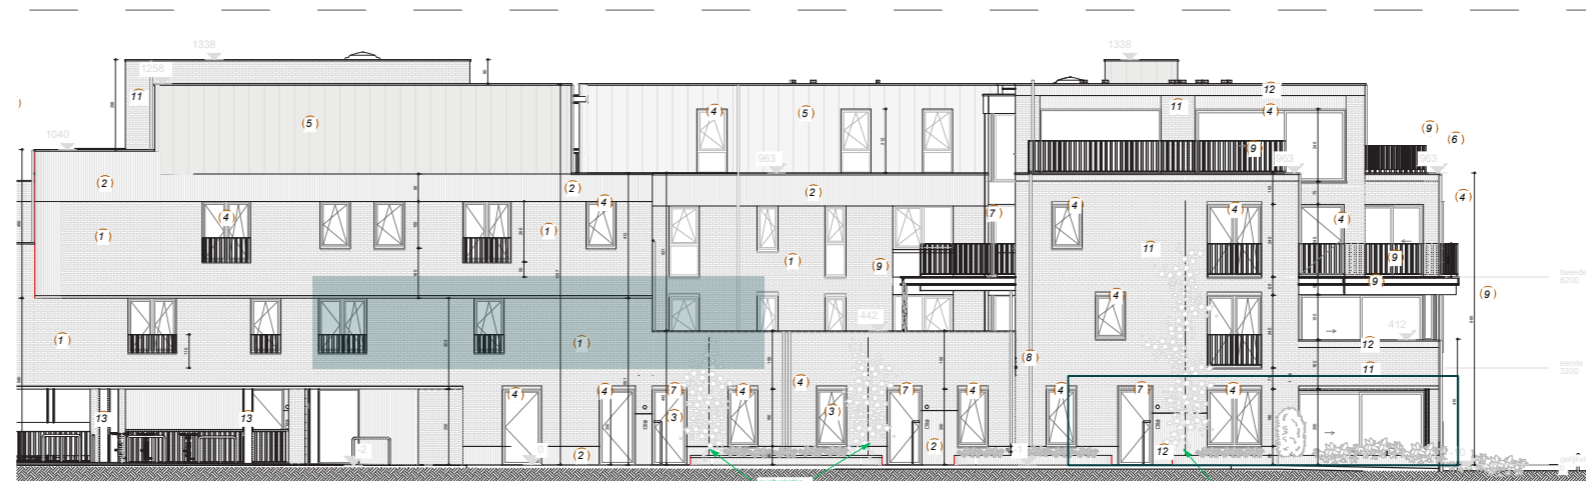

VOERHOF

LEEFDAAL

1e verdieping

1.6

2	1
Slaapkamers	Badkamer
117m ²	37m ²
Oppervlakte	Terras

ARDEA

Ardea NV

Steenweg op Leuven 1188,
1200 Sint-Lambrechts-Woluwe

info@ardea.be
www.ardea.be

Bovenstaande afbeelding is louter indicatief en niet bindend. De keukenopstelling is een voorstel voor inrichting. Bepalingen van het verkoopslastenboek zijn prioritair ten opzicht van het verkoopplan. De afmetingen en oppervlaktes zijn indicatief en niet bindend. De vermelde oppervlaktes zijn bruto oppervlaktes (inclusief buitenmuren, binnenmuren en de helft van de gemeenschappelijke muren). Alle meubilair en toebehoren zijn louter illustratief en maken geen deel uit van de verkoop